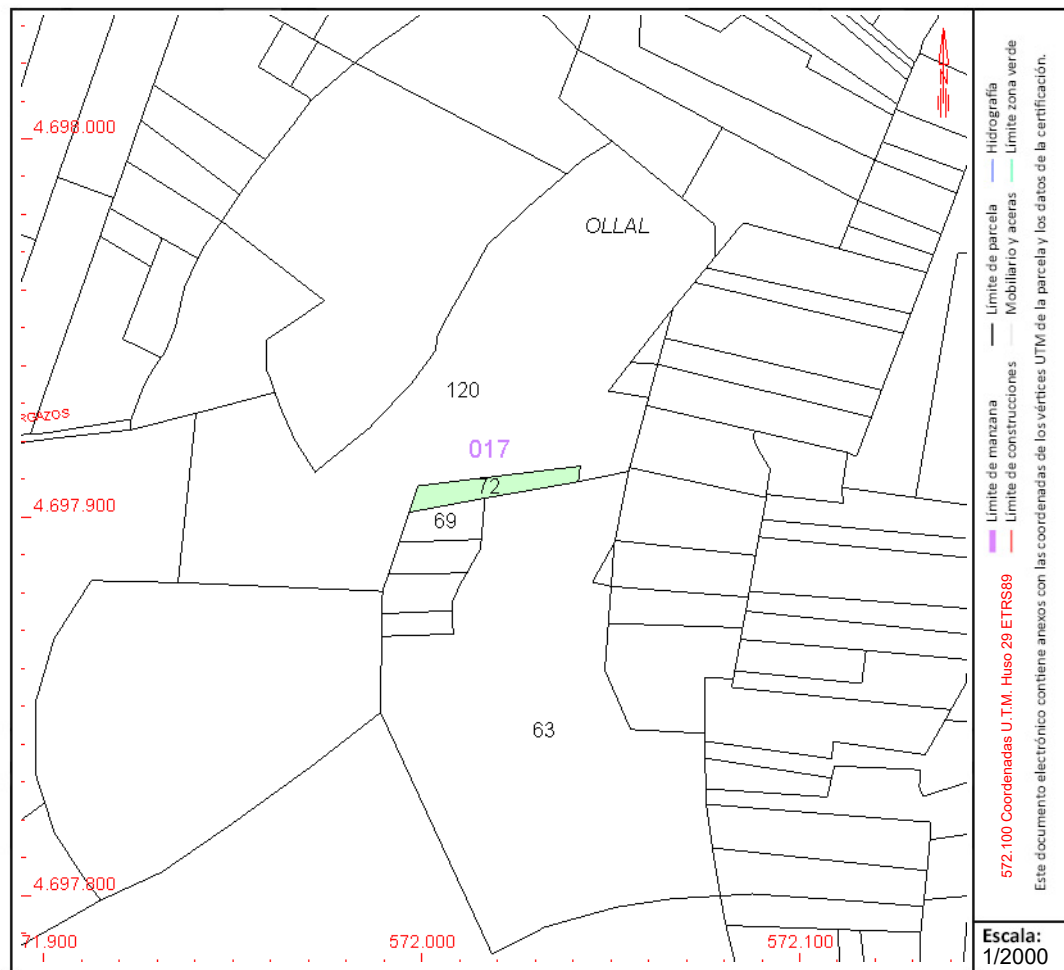

CONSULTA DESCRIPTIVA Y GRÁFICA DE DATOS CATASTRALES DE BIEN INMUEBLE

Referencia catastral: 32014A017000720000GW

DATOS DESCRIPTIVOS DEL INMUEBLE

Localización:

Polígono 17 Parcela 72
BERGAZOS. BOBORAS [OURENSE]

Clase: RÚSTICO

Uso principal: Agrario

Superficie construida:

Año construcción:

Cultivo

Subparcela	Cultivo/aprovechamiento	Intensidad Productiva	Superficie m²
0	PD Prados o praderas	03	230

PARCELA

Superficie gráfica: 230 m2

Participación del inmueble: 100,00 %

Tipo:

Este documento no es una certificación catastral, pero sus datos pueden ser verificados a través del "Acceso a datos catastrales no protegidos de la SEC"