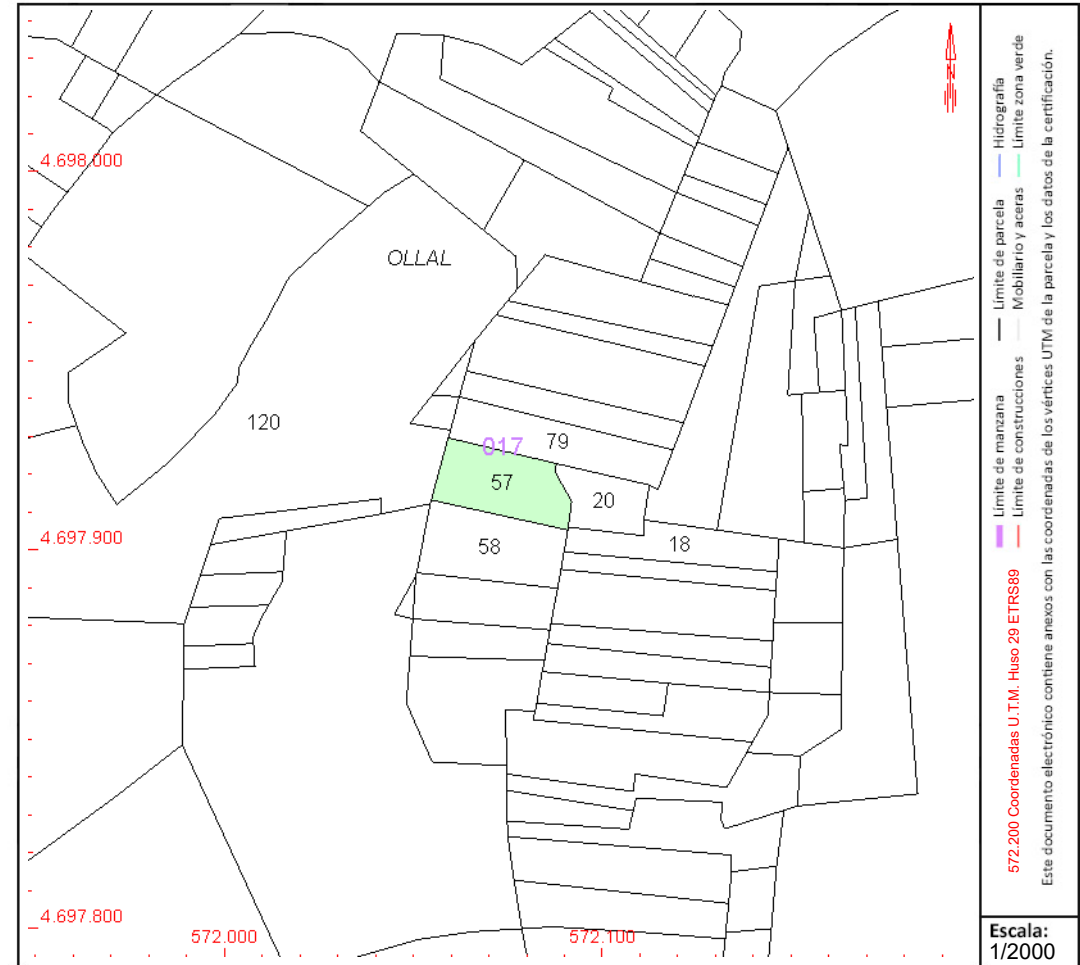

CONSULTA DESCRIPTIVA Y GRÁFICA DE DATOS CATASTRALES DE BIEN INMUEBLE

Referencia catastral: 32014A017000570000GD

DATOS DESCRIPTIVOS DEL INMUEBLE

Localización:

Polígono 17 Parcela 57
BERGAZOS. BOBORAS [OURENSE]

Clase: RÚSTICO

Uso principal: Agrario

Superficie construida:

Año construcción:

Cultivo

Subparcela	Cultivo/aprovechamiento	Intensidad Productiva	Superficie m²
0	MT Matorral	02	569

PARCELA

Superficie gráfica: 569 m²

Participación del inmueble: 100,00 %

Tipo:

Este documento no es una certificación catastral, pero sus datos pueden ser verificados a través del "Acceso a datos catastrales no protegidos de la SEC"