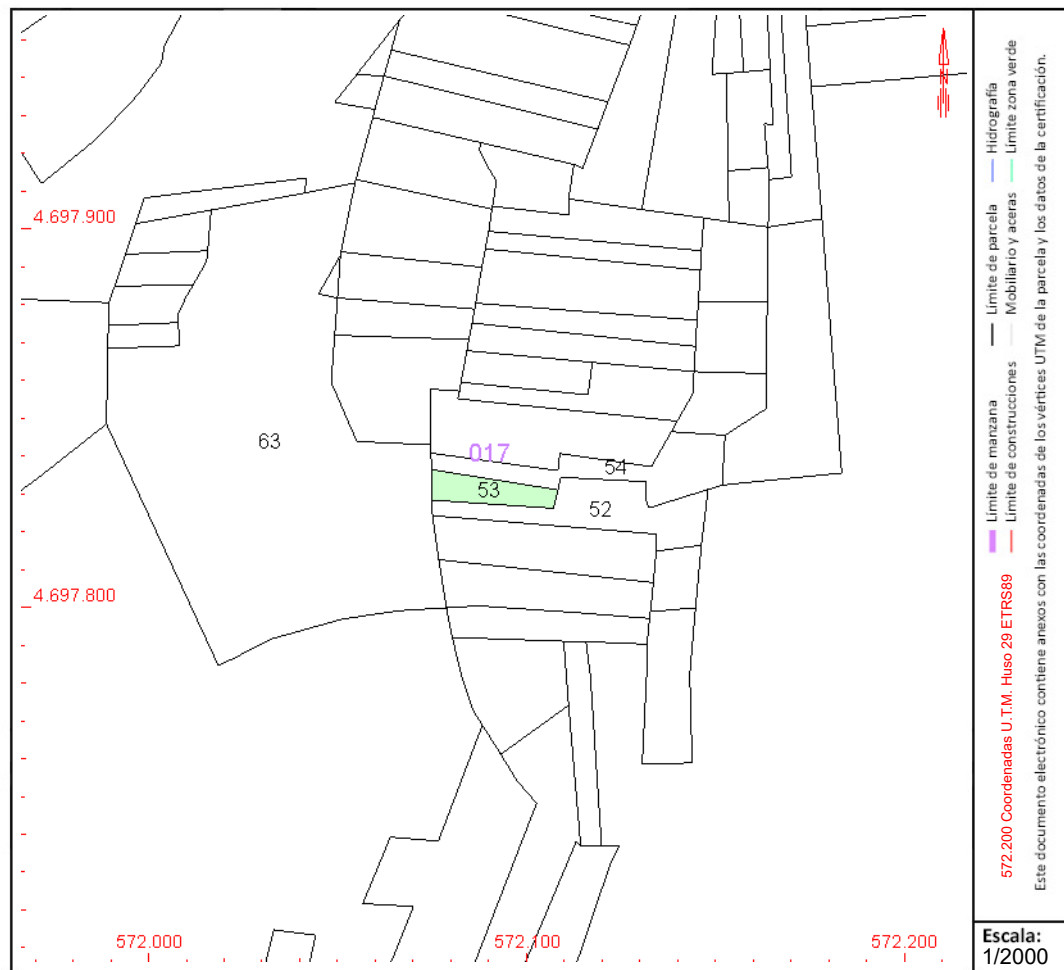

CONSULTA DESCRIPTIVA Y GRÁFICA DE DATOS CATASTRALES DE BIEN INMUEBLE

Referencia catastral: 32014A017000530000GM

DATOS DESCRIPTIVOS DEL INMUEBLE

Localización:

Polígono 17 Parcela 53

BAIXO DO ARCO. BOBORAS [OURENSE]

Clase: RÚSTICO

Uso principal: Agrario

Superficie construida:

Año construcción:

Cultivo

Subparcela	Cultivo/aprovechamiento	Intensidad Productiva	Superficie m²
0	MT Matorral	02	215

PARCELA

Superficie gráfica: 215 m²

Participación del inmueble: 100,00 %

Tipo:

Este documento no es una certificación catastral, pero sus datos pueden ser verificados a través del "Acceso a datos catastrales no protegidos de la SEC"