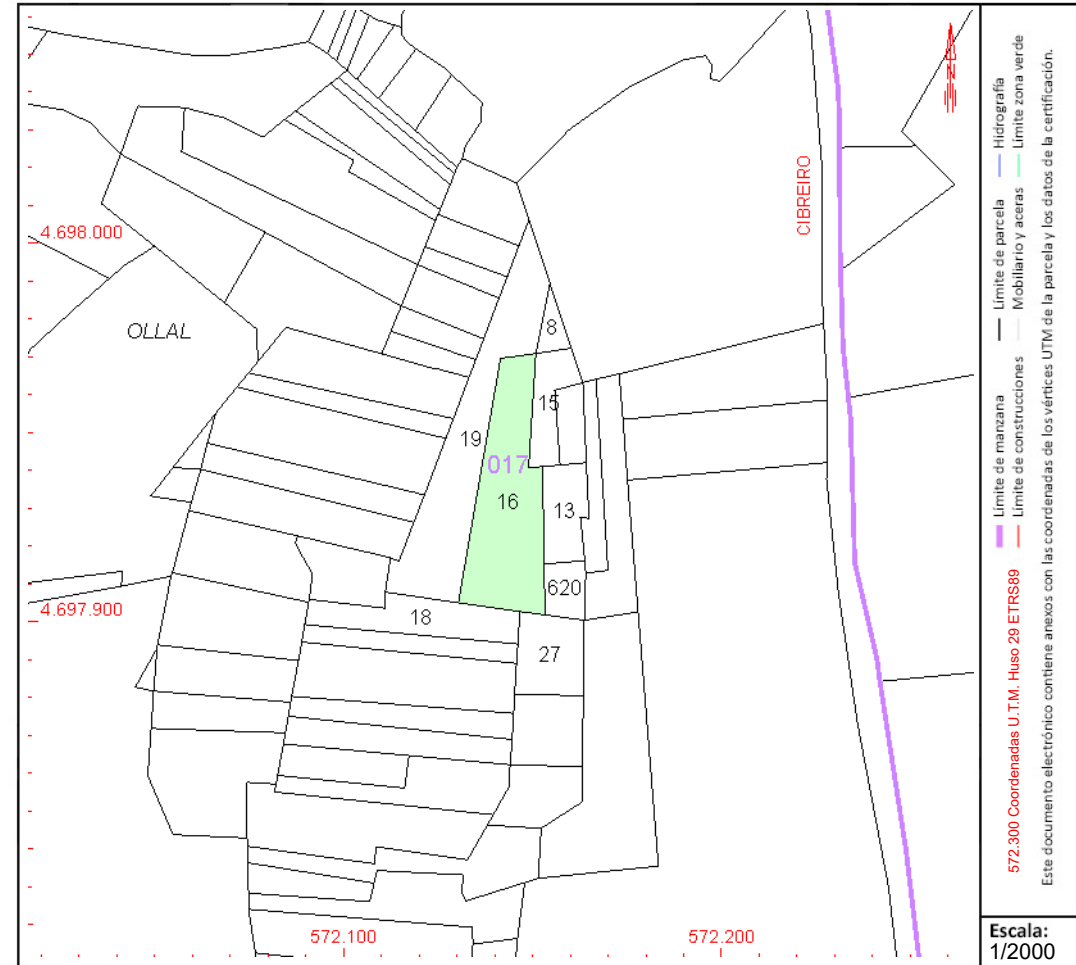

GOBIERNO DE ESPAÑA

MINISTERIO DE HACIENDA Y FUNCIÓN PÚBLICA

SECRETARÍA DE ESTADO DE HACIENDA

DIRECCIÓN GENERAL DEL CATASTRO

CONSULTA DESCRIPTIVA Y GRÁFICA DE DATOS CATASTRALES DE BIEN INMUEBLE

Referencia catastral: 32014A017000160000GT

DATOS DESCRIPTIVOS DEL INMUEBLE

Localización:

Polígono 17 Parcela 16
LEVORIN. BOBORAS [OURENSE]

Clase: RÚSTICO

Uso principal: Agrario

Superficie construida:

Año construcción:

Cultivo

Subparcela	Cultivo/aprovechamiento	Intensidad Productiva	Superficie m ²
0	MT Matorral	02	1.055

PARCELA

Superficie gráfica: 1.055 m²
Participación del inmueble: 100,00 %
Tipo:

Este documento no es una certificación catastral, pero sus datos pueden ser verificados a través del "Acceso a datos catastrales no protegidos de la SEC"