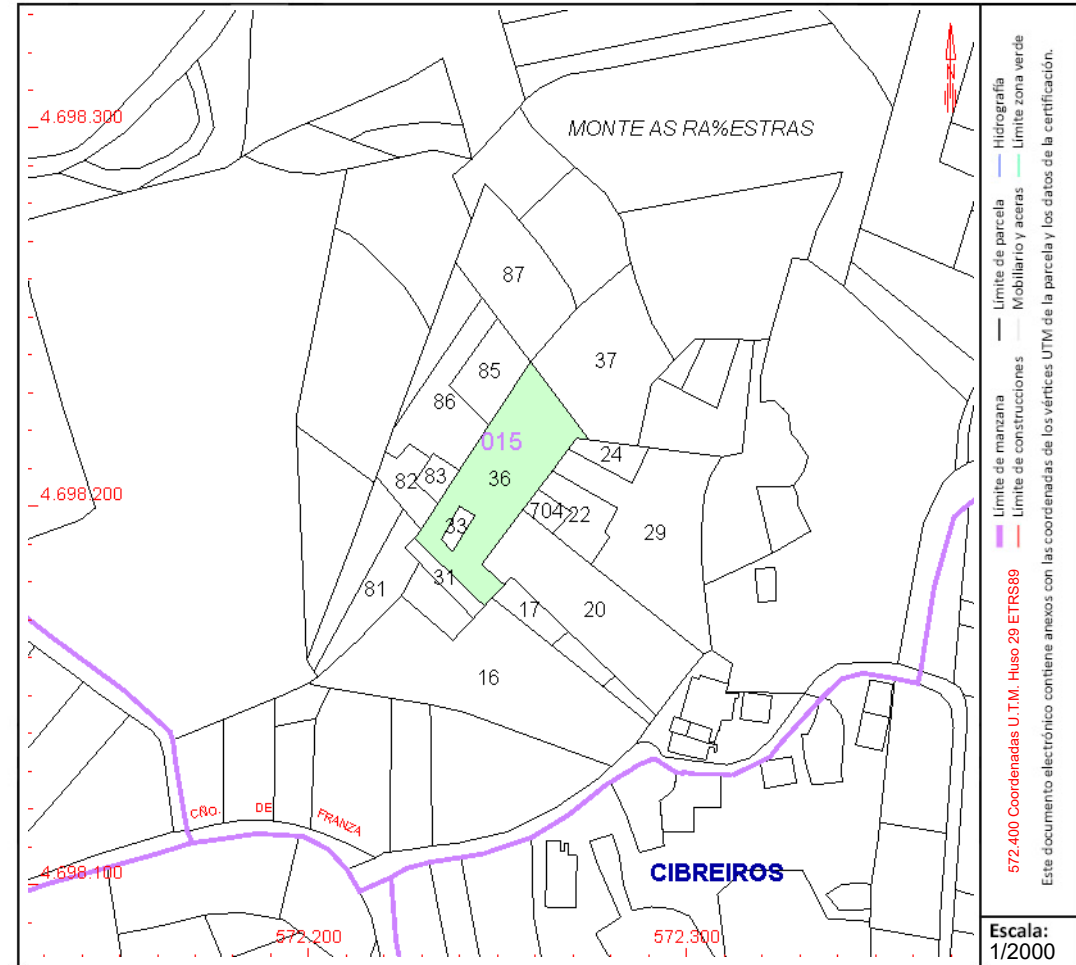

CONSULTA DESCRIPTIVA Y GRÁFICA DE DATOS CATASTRALES DE BIEN INMUEBLE

Referencia catastral: 32014A015000360000GO

DATOS DESCRIPTIVOS DEL INMUEBLE

Localización:

Polígono 15 Parcela 36
OS CARBALLIÑOS. BOBORAS [OURENSE]

Clase: RÚSTICO

Uso principal: Agrario

Superficie construida:

Año construcción:

Cultivo

Subparcela	Cultivo/aprovechamiento	Intensidad Productiva	Superficie m²
0	MT Matorral	02	1.081

PARCELA

Superficie gráfica: 1.081 m²

Participación del inmueble: 100,00 %

Tipo:

Este documento no es una certificación catastral, pero sus datos pueden ser verificados a través del "Acceso a datos catastrales no protegidos de la SEC"